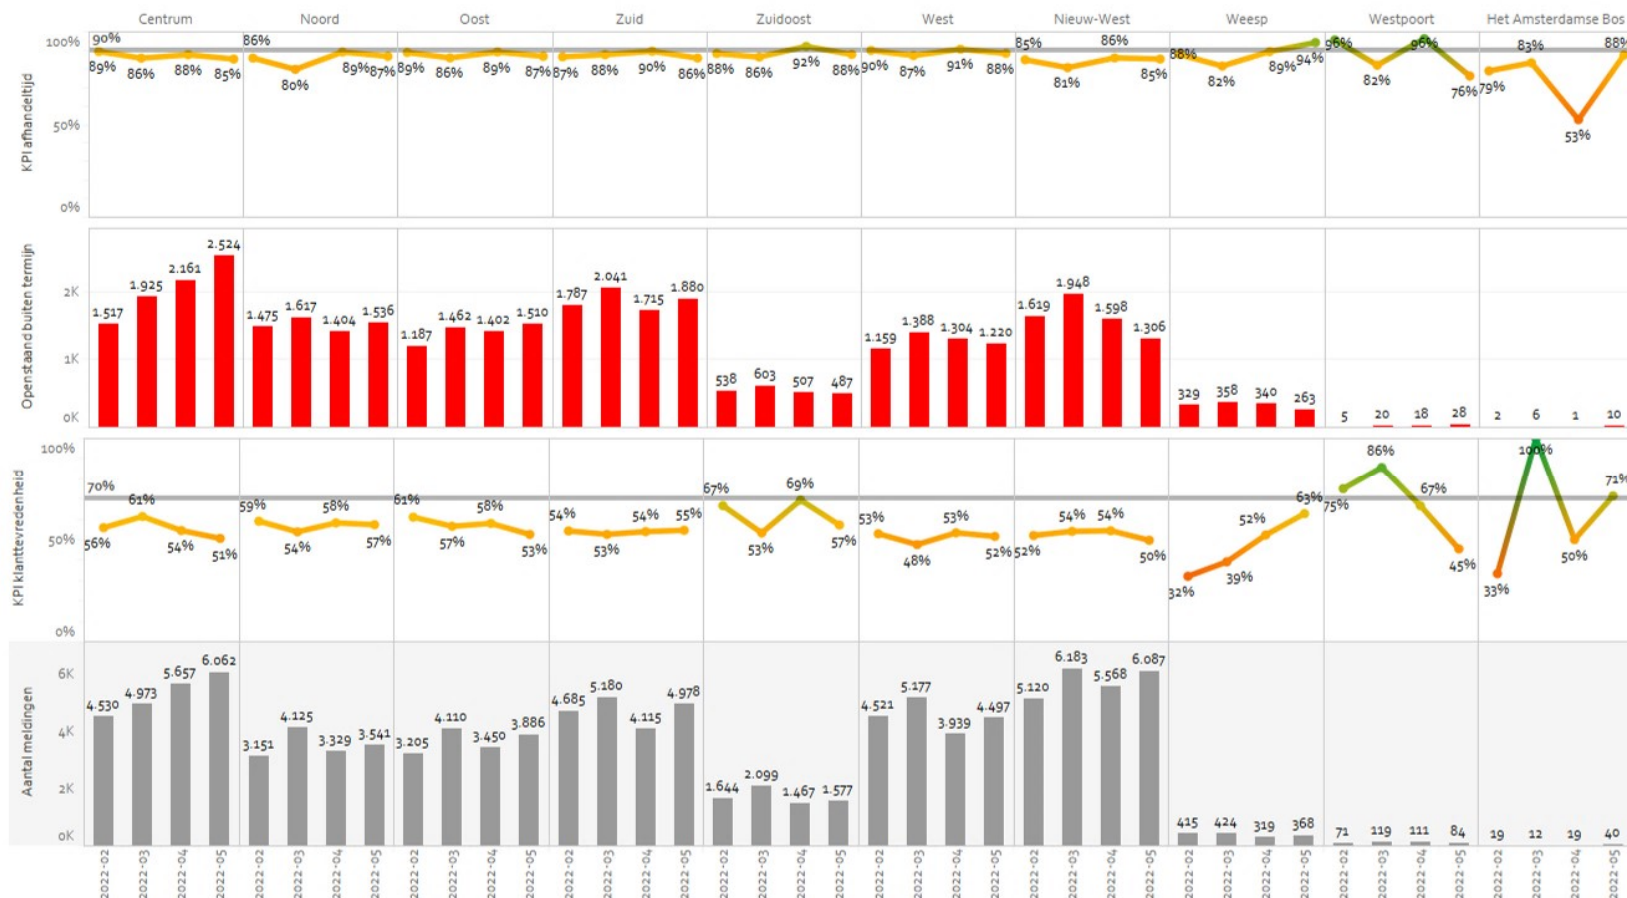

Signalen KPI Gebieden Monitor

Laatste 4 volledige maanden

Gemeentebreed

Settings

Toon niveau maanden

Filters

Gebied
Multiple values

Hoofdrubriek
All

Subrubriek
All

Herkomst melding

- Extern
- Intern

Legenda

KPI afhandeltijd maand (in %)
 0% 100%

SLA Behandeltermijn (1x) heeft een target lijn op 90%
Tevredenheid melders heeft een target lijn op 70%

Laatste melding: