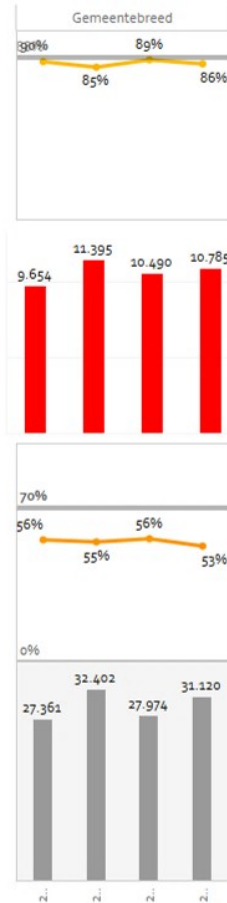

Signalen KPI Gebieden Monitor

Laatste 4 volledige maanden

Gemeentebreed

Settings

Toon niveau maanden

Filters

Gebied
Multiple values

Hoofdrubriek
All

Subrubriek
All

Herkomst melding

- Extern
- Intern

Legenda

KPI afhandeltijd maand (in %)
 0% 100%

SLA Behandeltermijn (1x) heeft een target lijn op 90%
Tevredenheid melders heeft een target lijn op 70%

Laatste melding: